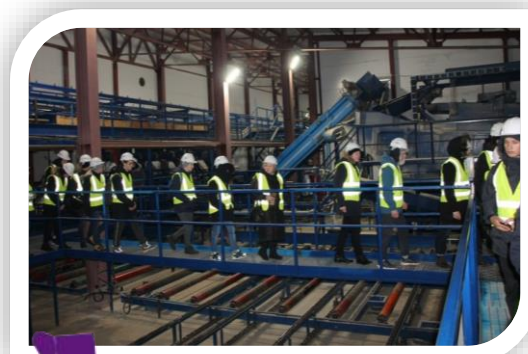

- Операторы линий
- Операторы лесозаготовительных машин
- Трактористы
- Электрик
- Слесари по ремонту автомобилей
- Электрогазосварщики

- Слесарь контрольно-измерительных приборов и автоматики
- Водитель вилочного погрузчика
- Водитель лесовоза
- И другие